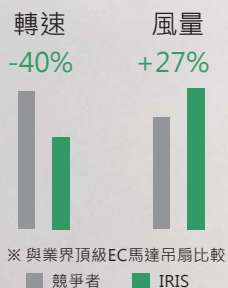

SUNON®

IRIS

輕奢慢活 吊扇系列

Embracing the Slow-paced Life

地球因為地軸傾斜23.5度創造了四季的風景，SUNON IRIS吊扇以31度大曲面雙扭轉設計，創造極慢極靜的超大流場，六段速仿生自然的風流，優雅飛翔姿態在自然光線下，讓空間裡的空氣吹起反璞歸真的自然風氣息。

專利扇葉 涼爽舒適

大曲面雙扭翼型具有空氣動力學輪廓，在極低轉速下仍可創造平滑無聲的擴散氣流，創造出仿真的自然微風。

安靜無聲 極致享受

相較於一般AC或DC馬達更加的靜音，加上扇葉採流體力學設計，讓運轉時流道更順暢，有效降低風阻與風切噪音，讓商業空間像是咖啡廳、展示廳、辦公室等場所體驗到靜謐享受而不受干擾。

高效馬達 節能省電

採用直驅電機的多槽極馬達結構可以產生雙倍扭力，馬達效率超過90%以上，可取代輕商空間需長期使用的高能耗空調成本。

低轉速

大風量

超省電

極靜音